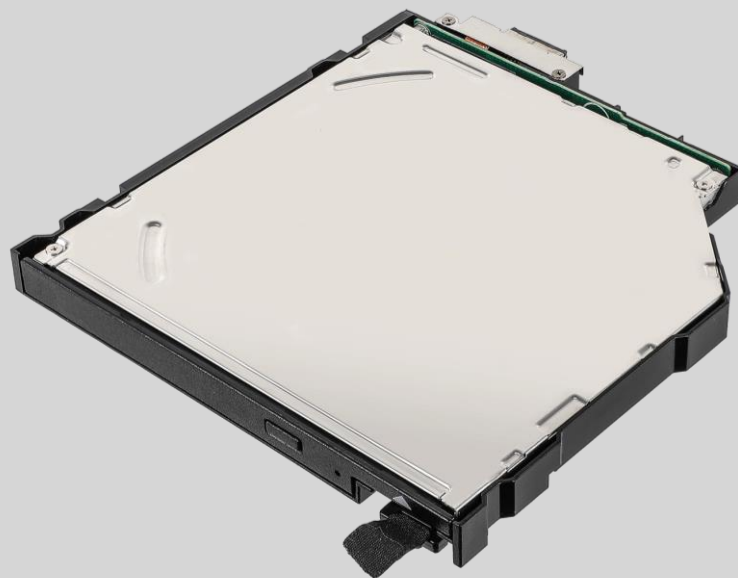

蓝光双层刻录驱动器

特点和优点

蓝光双层刻录驱动器是一种可以读写不同类型光盘的光驱。它允许用户访问各种不同的媒体格式。此外，它是一个用户可拆卸的模块，无需工具即可安装。

产品信息

长47.4x宽135x高14.4mm

重： 157.4 g

SKU ID

SKU ID: GSROXB

产品照片