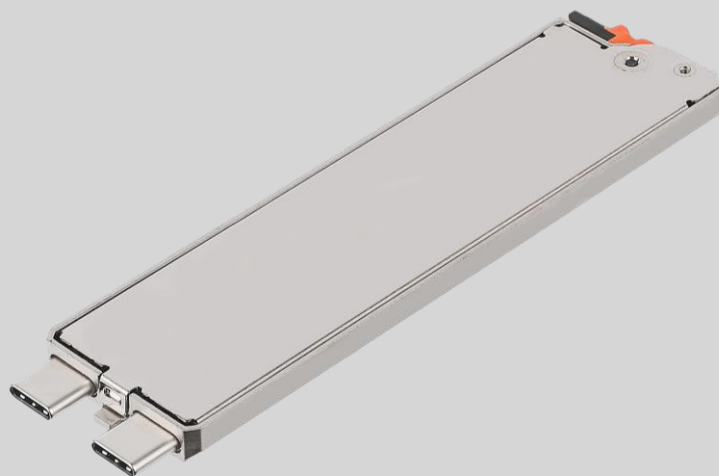

备用储存装置

特点和优点

Getac备用储存装置的带壳设计，让您能简易地安装，并能在设备送修时移除您的机密资料。

产品信息

容量：PCIe 512GB/1TB
长110.8x宽30.2x高5.7mm
重： 37.8 g

SKU ID

SKU ID	叙述
GSSF7	512GB PCIe SSD
GSSGX7	1TB PCIe SSD

产品照片