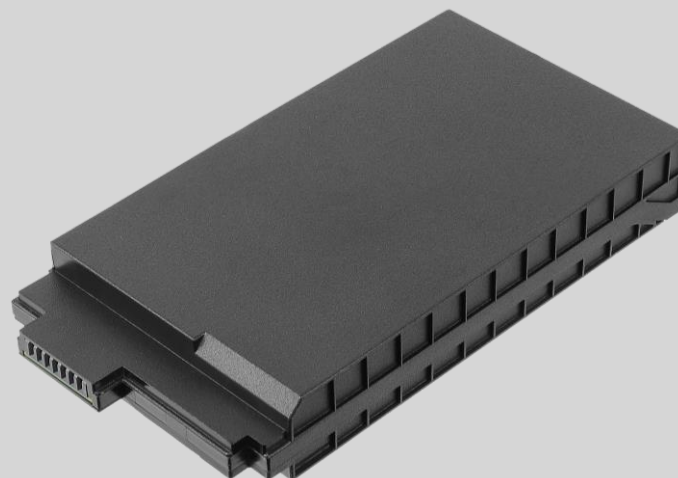

GETAC X600 Pro

配件规格 手册

X600 Pro

全强固型
笔记本电脑

您的强大且可扩展的强固型移动工作站

背包

特点和优点

由尼龙织物制造，有可调节垫肩带，此款背包在给予您最大舒适的同时给您的笔记本电脑提供坚固的保护。内置功能性口袋可收纳所需配件，使之与笔记本电脑一同收入背包，一路随行，为移动专业人员提供额外的便利。

产品信息

尺寸：

长 450 x 宽 330 x 高 230mm

主要材料：尼龙 1000D

SKU ID

SKU ID: GMBPX1

产品照片

备用主电池

特点和优点

备用主电池用于在交流电源适配器无法连接或充电时，为您的设备提供主电源。

产品信息

电池类型：锂离子

电池设计：3S2P

输出电压：10.8V

容量：6900mAh

电池尺寸和重量：

长142.1x宽72x高20.1mm，350g

SKU ID

库存单位编号：GBM6X8

产品照片

多媒体扩展舱电池

特点和优点

Getac 的可移除多媒体扩展舱电池组在交流电源适配器无法连接/充电时，完美安装进多媒体扩展舱，为您长期在野外工作的工人提供额外的电池续航时间。

它有着可移除的特点，用户可以轻松从多媒体扩展舱拔下改变多媒体扩展舱电池状态。