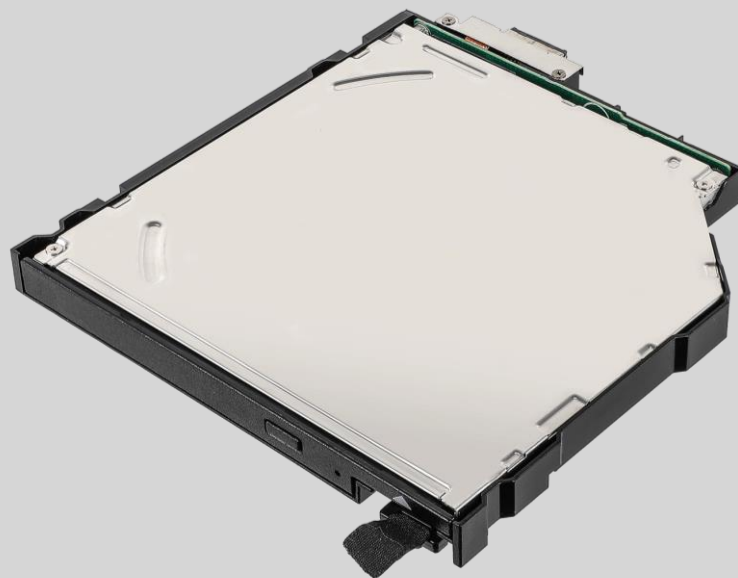

DVD 双层刻录驱动器

特点和优点

DVD双层刻录驱动器是一种可以读写不同类型光盘的光驱。它允许用户访问各种不同的媒体格式。此外，它是一个用户可拆卸的模块，无需工具即可安装。

产品信息

长47.4x宽135x高14.4mm

重： 157.4 g

SKU ID

SKU ID: GSROXA

产品照片