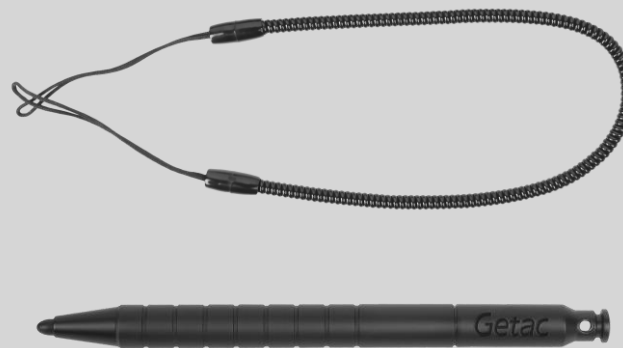

这款硬笔尖的电容触控笔重量轻，易控制，能够在触摸屏上进行流畅舒适地触写，无需担心在屏幕上留下刮痕或指纹。触控笔配有可拆解系绳，可与平板电脑保持连接，不用担心遗失或错放。

产品信息

手写笔尺寸：111mm; Ø9 mm

笔尖大小：3.8mm ; Ø3.5mm

系绳长度：304mm

SKU ID

SKU ID: GMPSXE

产品照片

液晶屏幕保护膜

特点和优点

此屏保护膜经过精准切割，完美匹配电脑萤幕，可轻松贴上和移除，无丝毫粘性残留。饰有防眩光涂层，不仅可以保护屏幕免受日常使用的影响，还有助于分散屏幕上的光线，减少眩光，在常见的环境照明条件下，您可以毫不费力读取显示信息。

产品信息

尺寸：

长345.7x宽195.3mm

主要材料：聚对苯二甲酸乙二醇酯

SKU ID