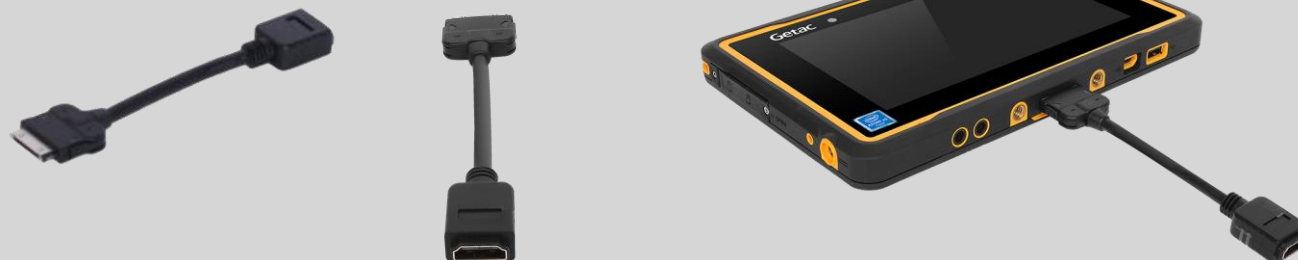

产品照片

肩背带

特点和优点

2点式侧背带具有柔软的衬垫，为ZX70提供快速舒适的免手携带选项。这款坚实的肩带和平板电脑上的两角相连，可根据大多体型调节，斜跨和肩背皆可。这不仅让您的平板电脑随时触手可得，还有助于在您履行日常职责时避免意外坠落。

产品信息

尺寸

长：1740mm

主要材料：尼龙

产品照片

JAE底座到HDMI的转接线

特点和优点

此转接线具有一个JAE连接器和一个凹型HDMI连接器，让您快速轻松地通过整合的JAE底座端口将ZX70平板电脑和任何支持音频和视频信号HDMI显示屏连接，为在更大的屏幕上共享演示文稿或工作表提供了理想的解决方案。

产品信息

长：127mm

SKU ID

SKU ID: GMCHXI

产品照片

USB到RS232转接线

特点和优点

这款USB到RS232转接线提供了轻松快速的方式——通过USB端口将ZX70平板电脑和传统或工业的RS232串行设备连接，降低升级串行外设兼容性的成本。

产品信息

尺寸：
电线长度：150mm

SKU ID

SKU ID: GMCRXI