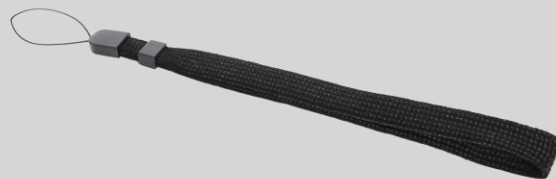

这款可旋式手部绑带让设备使用更轻松，携带更方便。手带大小可调，适应大多数手型，可旋转360度，在忙碌时找到理想视角。它还包含一个内置支架，可以让您在平坦的地面上释放双手，提供工作灵活性。整合的触控笔托架可轻松拿取触控笔，并且有助防止遗失或错放。

产品信息

尺寸

长：182mm

厚：25mm

材料：聚氨酯

SKU ID

SKU ID: GMHRX7

产品照片

肩背带

特点和优点

2点式侧背带具有柔软的衬垫，为ZX70提供快速舒适的免手携带选项。这款坚实的肩带和平板电脑上的两角相连，可根据大多体型调节，斜跨和肩背皆可。这不仅让您的平板电脑随时触手可得，还有助于在您履行日常职责时避免意外坠落。

产品信息

尺寸

长：1740mm

主要材料：尼龙

SKU ID

SKU ID: GMS2X3

产品照片

腕带

特点和优点

这款腕带用于避免意外坠落，在单手拿ZX70平板电脑时提供手部额外支持和加强稳定性。

产品信息

尺寸

长：240mm

材料：聚酯

SKU ID

SKU ID: GMRSX2

产品照片

GETAC办公室底座

特点和优点

Getac办公室底座有多个输入/输出端口，用于连接办公环境中的重要外围设备。通过集成的以太网、HDMI或USB连接，用户可以快速收集现场数据并与中心办公室同步，进行实时报告和分析。整合的pogo连接器使接触式充电变得方便，并且在底座保持不动的情况下，用一只手就可以轻松移除平板电脑。