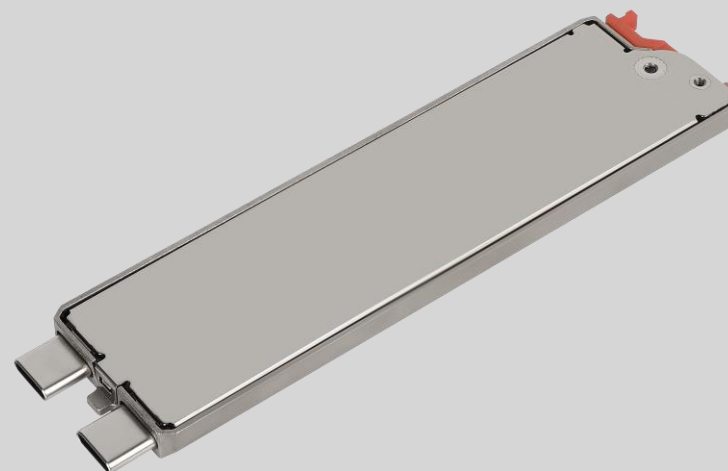

B360主储存器

控制器盒

特点和优点

Getac B360主储存器 (用控制器盒) 为您提供简易的安装选择, 在您的设备需要维修时可移除机密数据。

产品信息

固态驱动器储存选项：
256GB · 512GB · 1TB · 2TB
类型：PCIe NVMe SSD

尺寸：
长110.5x宽27x高5mm

SKU ID

SKU ID	说明
GSSEX3	256GB PCIe固态硬盘
GSSFX3	512GB PCIe固态硬盘
GSSGX3	1TB PCIe固态硬盘
GSSHX1	2TB PCIe固态硬盘

产品照片